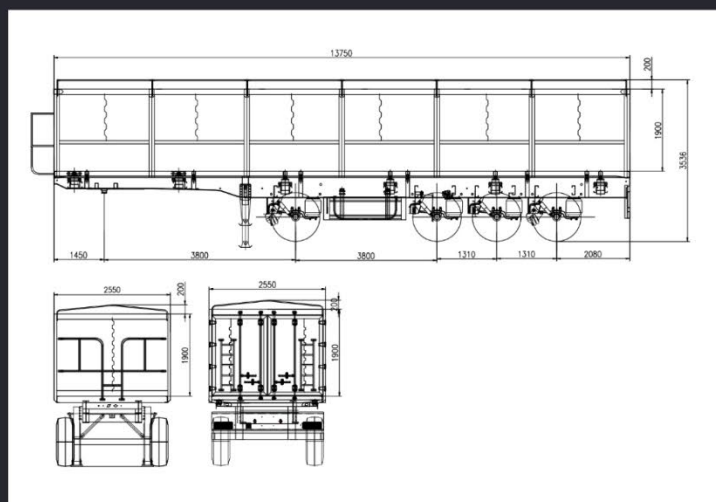

Чертеж

Стоимость и сроки поставки

Стоимость	5 240 000 рублей, включая НДС и утилизационный сбор *Оформление документации, разрешающей перевозку опасных грузов: +150 000

Условия оплаты

Первоначальный взнос: 20%
По готовности к перевозке: 50%
После проверки автомобиля: 30%

Срок поставки

В течение 45 рабочих дней